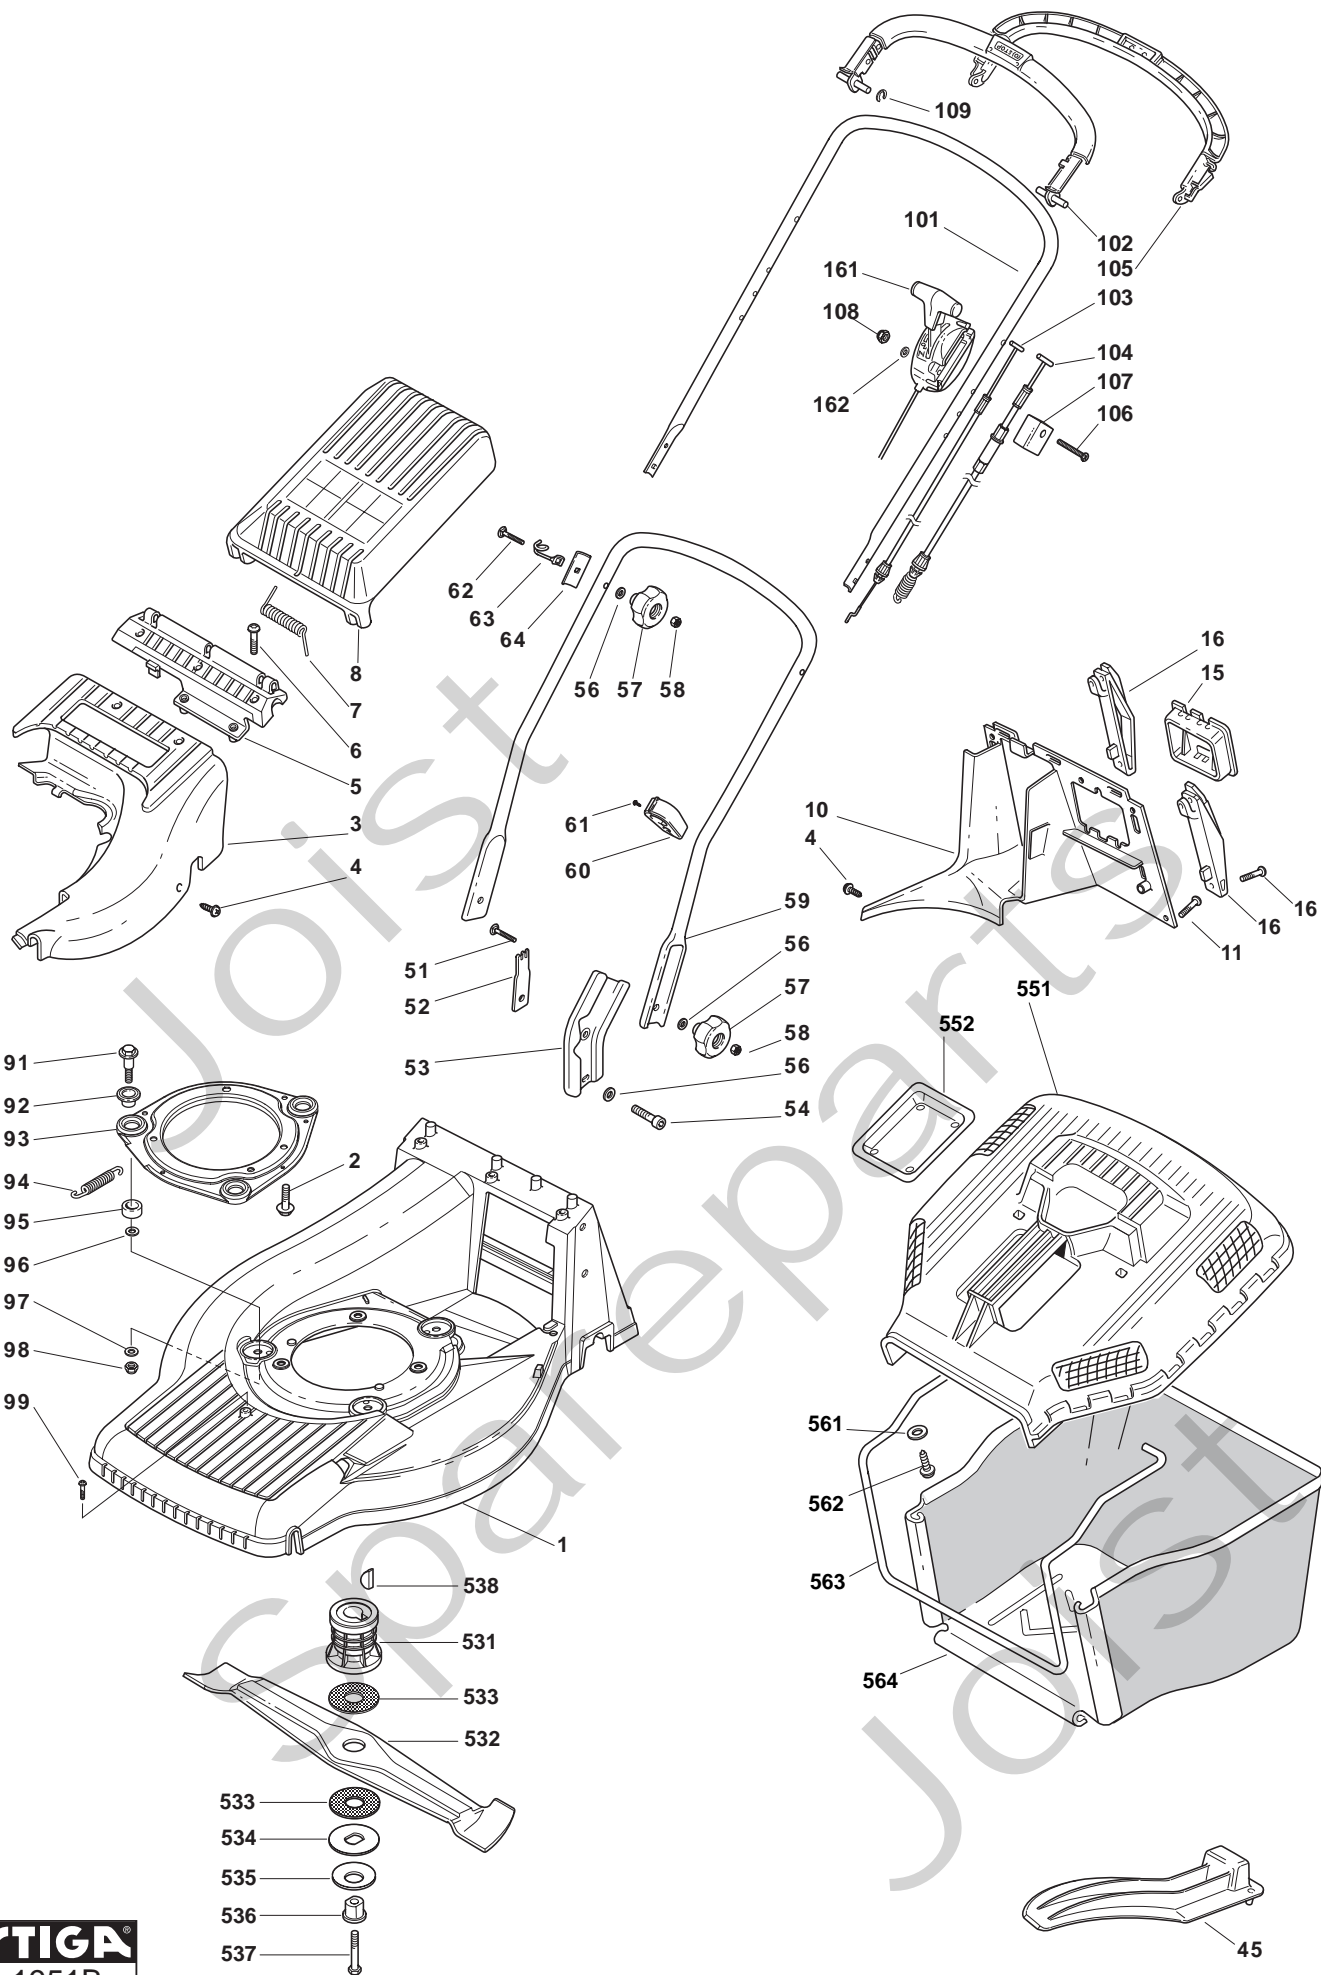

Genuine Spare Parts

Joist
Spareparts
Joist

Utgåva Issue 2008- 12		Bildnr Picture No 1951B		TURBO PRO 55 4S COMBI CHASSI STYRE		TURBO PRO 55 4S COMBI CHASSIS HANDLE		Sida Page 214	
Pos. Fig.	Antal/Quantity			Art nr Part No	Benämning	Description	Sats Kit	Anmärkning Notes	
	9404 -52	9405 -53							
X	1	1		81002663/0	Chassi- grå.....	Chassis- grey			
	2	3		112735108/1	Skruv	Screw			
	3	1		22060154/0	Kåpa- gul	Cover- yellow			
	4	4		12728300/0	Skruv	Screw			
	5	1		22785157/0	Luckfäste- gul	Support- yellow			
	6	3		12735664/0	Skruv	Screw			
	7	1		22450443/0	Fjäder.....	Spring			
	8	1		22600069/1	Lucka- gul.....	Stone guard			
	10	1		22108277/0	Bakstam.....	Rear conveyer			
	11	3		12735664/0	Skruv	Screw			
	15	1		22109531/0	Lock.....	Cover			
	16	1		81008658/1	Fäste kpl	Attachments assy.....			
	45	1		22140232/0	Mulchplugg	Mulch plug			
	51	2		12820655/0	Skruv	Screw			
	52	1		22551635/0	Platta	Plate			
	53	2		22778405/0	Styrfäste.....	Handle support			
	54	2		12760515/0	Skruv	Screw			
	56	6		12521350/0	Bricka	Washer.....			
	57	4		22399810/0	Lås ratt	Locking knob			
	58	4		12361005/0	Mutter.....	Nut			
	59	1		81006631/0	Styre- underdel, gul	Handle- lower, yellow			
	60	1		22192001/0	Kabelhållare	Cable holder			
	61	1		12728691/0	Skruv	Screw			
	62	2		12820655/0	Skruv	Screw			
	63	1		22430311/0	Ögla	Eyelink			
	64	2		22545137/0	Förstärkning	Reinforcement.....			
	91	3		22524329/0	Bult	Bolt			
	92	3		22672201/0	Bricka	Washer.....			
	93	1		22207225/0	Fläns- svart	Flange- black			
	94	1		22450445/0	Fjäder.....	Spring			
	95	3		22250012/0	Dämpement	Rubber damper			
	96	3		22671651/0	Bricka	Washer.....			
	97	3		12523060/0	Bricka	Washer.....			
	98	3		12155000/0	Mutter.....	Nut			
	99	1		12735661/0	Skruv	Screw			
X	101	1		81006632/1	Styre- överdel, gul	Handle- upper, yellow			
	102	1		81003320/1	Reglagebygel	Control lever			
	103	1		81000691/0	Motorbromswire.....	Engine brake cable			
	103	1		81000692/0	Motorbromswire.....	Engine brake cable			
	104	1		81000697/0	Kopplingswire.....	Clutch cable			
	105	1		81003297/1	Reglagebygel- drivning	Control lever- drive.....			
	106	1		12727785/0	Skruv	Screw			
	107	1		22551640/0	Wirefäste	Wire bracket.....			
	108	1		12154510/0	Mutter.....	Nut			
	109	2		12000930/0	Låsring	Snap ring			
	161	1		81007126/0	Gasreglage.....	Throttle control			
	162	1		12523040/0	Bricka	Washer.....			
X	531	1		122465631/0	Knivfäste.....	Blade holder		Hole Ø=25 mm	
	532	1		1111- 9130- 01	Kniv	Blade			
	533	2		22672111/0	Friktionsskiva.....	Friction disc			
	534	1		22672105/0	Bricka	Washer.....			
	535	1		12508120/0	Tålriksbricka.....	Cup washer			
	536	1		22041940/0	Bussning	Bushing			
	537	1		12736850/0	Skruv	Screw			
X	538	1		12139150/0	Kil	Key			
	551	1		22486096/1	Uppsamlare- överdel.....	Grassbox- upper.....			
	552	1		22486098/0	Platta	Plate			
	561	2		12521460/0	Bricka	Washer.....			
	562	2		12728300/0	Skruv	Screw			
	563	1		22608528/0	Trådbygel.....	Wire frame			
	564	1		81002235/0	Uppsamlingsäck	Collecting bag			