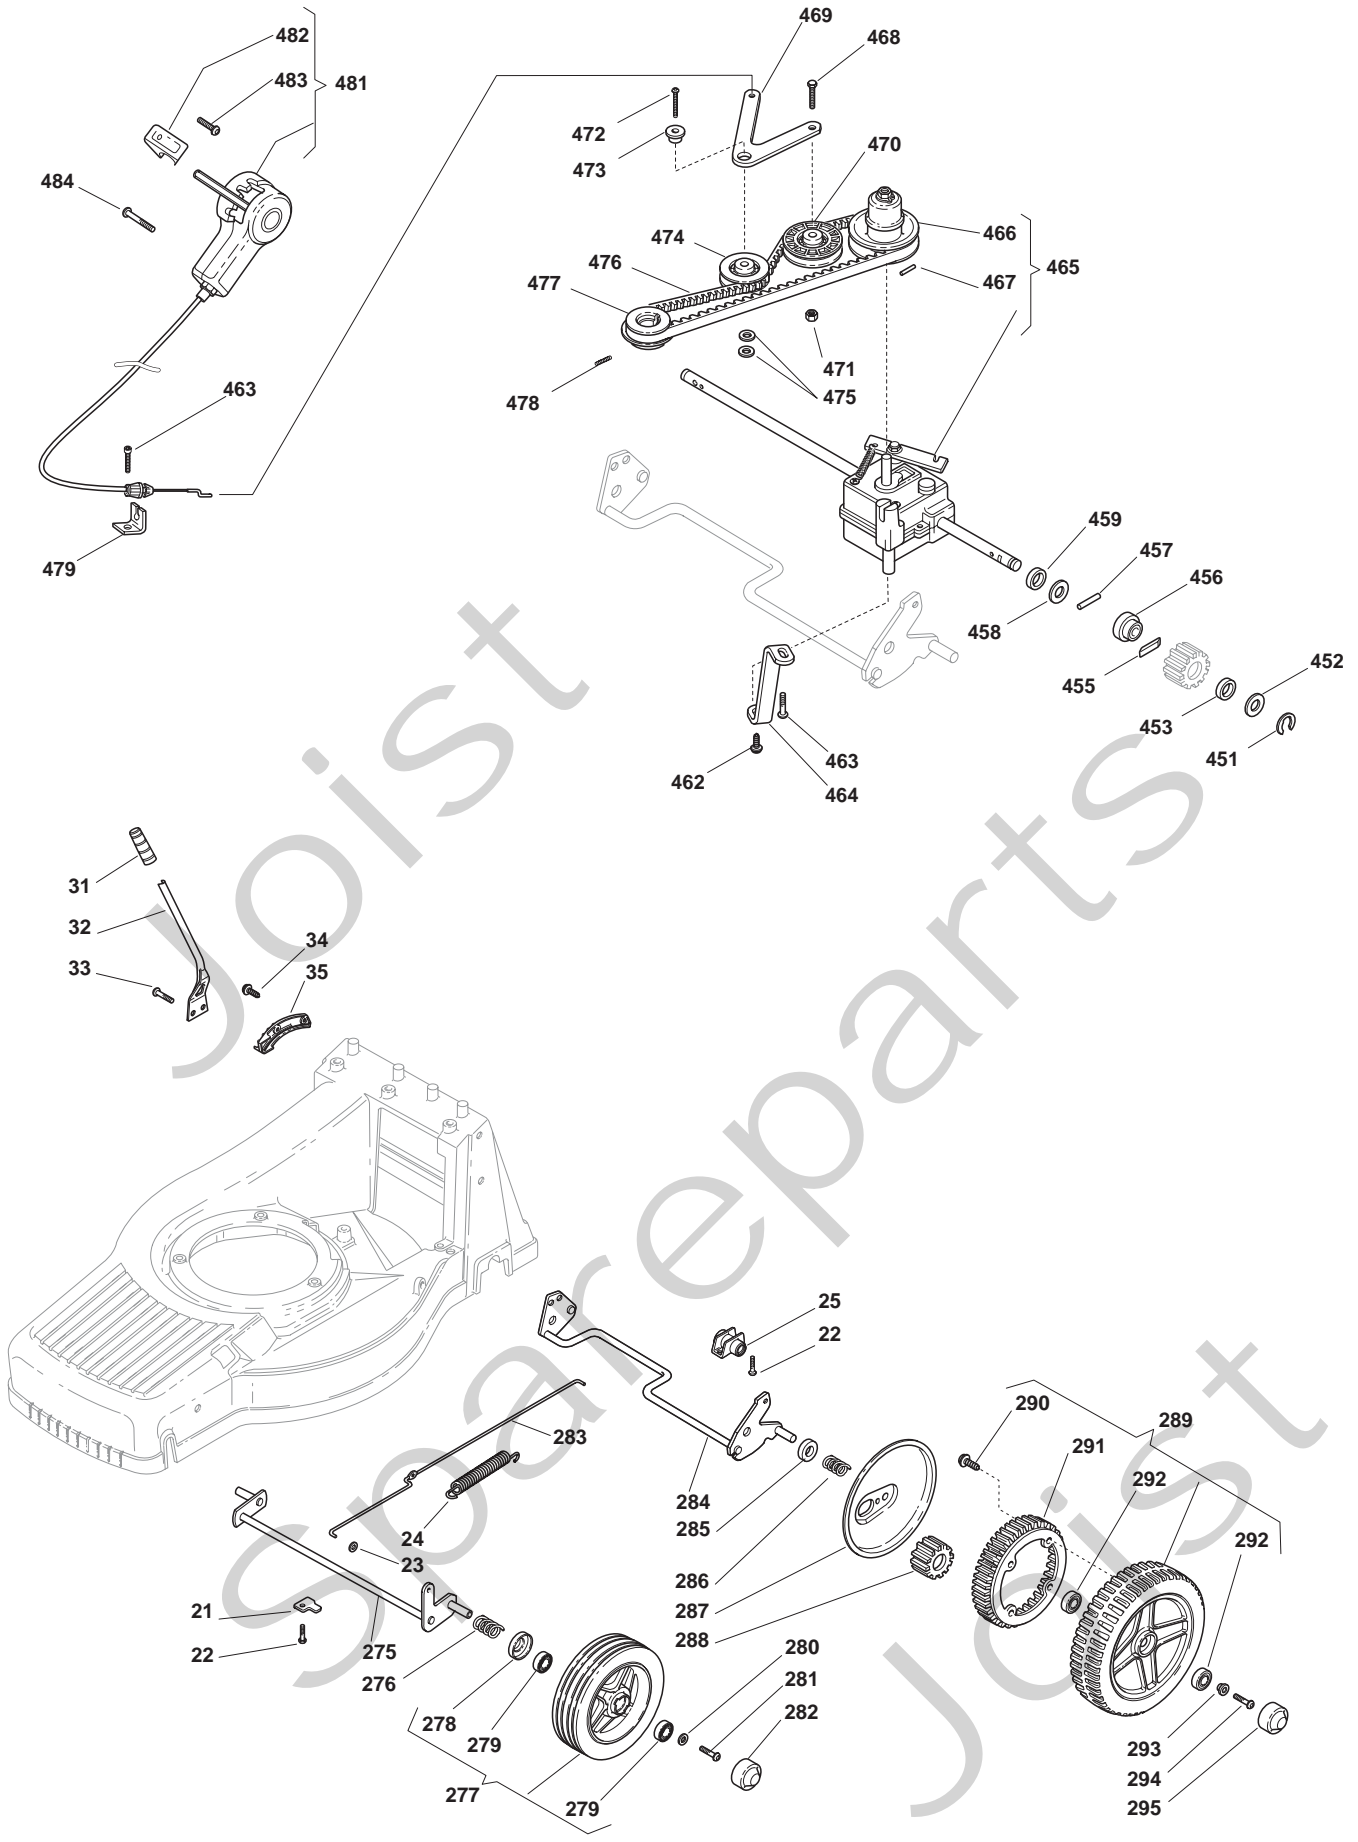

Genuine Spare Parts

Joist
Spareparts
Joist

Utgåva Issue 2008- 12		Bildnr Picture No 1951B		TURBO PRO 55 4S COMBI CHASSI STYRE		TURBO PRO 55 4S COMBI CHASSIS HANDLE		Sida Page 214	
Pos. Fig.	Antal/Quantity			Art nr Part No	Benämning	Description	Sats Kit	Anmärkning Notes	
	9404 -52	9405 -53							
X	1	1		81002663/0	Chassi- grå.....	Chassis- grey			
	2	3		112735108/1	Skruv	Screw			
	3	1		22060154/0	Kåpa- gul	Cover- yellow			
	4	4		12728300/0	Skruv	Screw			
	5	1		22785157/0	Luckfäste- gul	Support- yellow			
	6	3		12735664/0	Skruv	Screw			
	7	1		22450443/0	Fjäder.....	Spring			
	8	1		22600069/1	Lucka- gul.....	Stone guard			
	10	1		22108277/0	Bakstam.....	Rear conveyer			
	11	3		12735664/0	Skruv	Screw			
	15	1		22109531/0	Lock.....	Cover			
	16	1		81008658/1	Fäste kpl	Attachments assy.....			
	45	1		22140232/0	Mulchplugg	Mulch plug			
	51	2		12820655/0	Skruv	Screw			
	52	1		22551635/0	Platta	Plate			
	53	2		22778405/0	Styrfäste.....	Handle support			
	54	2		12760515/0	Skruv	Screw			
	56	6		12521350/0	Bricka	Washer.....			
	57	4		22399810/0	Lås ratt	Locking knob			
	58	4		12361005/0	Mutter.....	Nut			
	59	1		81006631/0	Styre- underdel, gul	Handle- lower, yellow			
	60	1		22192001/0	Kabelhållare	Cable holder			
	61	1		12728691/0	Skruv	Screw			
	62	2		12820655/0	Skruv	Screw			
	63	1		22430311/0	Ögla	Eyelink			
	64	2		22545137/0	Förstärkning	Reinforcement.....			
	91	3		22524329/0	Bult	Bolt			
	92	3		22672201/0	Bricka	Washer.....			
	93	1		22207225/0	Fläns- svart	Flange- black			
	94	1		22450445/0	Fjäder.....	Spring			
	95	3		22250012/0	Dämpement	Rubber damper			
	96	3		22671651/0	Bricka	Washer.....			
	97	3		12523060/0	Bricka	Washer.....			
	98	3		12155000/0	Mutter.....	Nut			
	99	1		12735661/0	Skruv	Screw			
X	101	1		81006632/1	Styre- överdel, gul	Handle- upper, yellow			
	102	1		81003320/1	Reglagebygel	Control lever			
	103	1		81000691/0	Motorbromswire.....	Engine brake cable			
	103	1		81000692/0	Motorbromswire.....	Engine brake cable			
	104	1		81000697/0	Kopplingswire.....	Clutch cable			
	105	1		81003297/1	Reglagebygel- drivning	Control lever- drive.....			
	106	1		12727785/0	Skruv	Screw			
	107	1		22551640/0	Wirefäste	Wire bracket.....			
	108	1		12154510/0	Mutter.....	Nut			
	109	2		12000930/0	Låsring	Snap ring			
	161	1		81007126/0	Gasreglage.....	Throttle control			
	162	1		12523040/0	Bricka	Washer.....			
X	531	1		122465631/0	Knivfäste.....	Blade holder		Hole Ø=25 mm	
	532	1		1111- 9130- 01	Kniv	Blade			
	533	2		22672111/0	Friktionsskiva.....	Friction disc			
	534	1		22672105/0	Bricka	Washer.....			
	535	1		12508120/0	Tålriksbricka.....	Cup washer			
	536	1		22041940/0	Bussning	Bushing			
	537	1		12736850/0	Skruv	Screw			
X	538	1		12139150/0	Kil	Key			
	551	1		22486096/1	Uppsamlare- överdel.....	Grassbox- upper.....			
	552	1		22486098/0	Platta	Plate			
	561	2		12521460/0	Bricka	Washer.....			
	562	2		12728300/0	Skruv	Screw			
	563	1		22608528/0	Trådbygel.....	Wire frame			
	564	1		81002235/0	Uppsamlingsäck	Collecting bag			